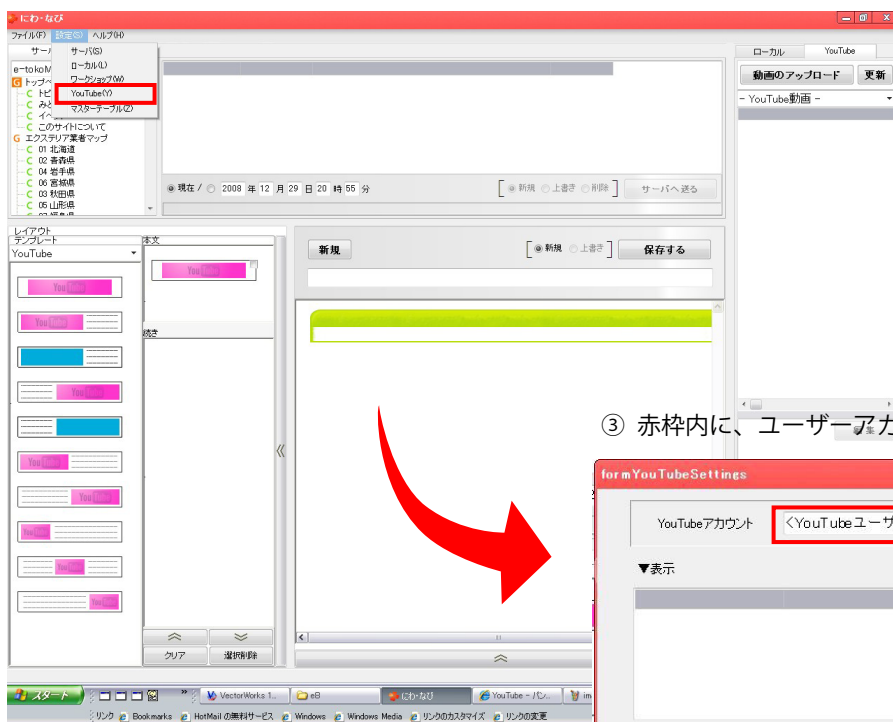

- YouTubeに投稿した動画を、にわなびで作成したページに貼る事ができます。

Q. YouTubeってなに？

A. 世界最大の無料動画共有サイトです。
編集した動画を、そのままホームページから投稿しインターネット上で視聴できます。

【YouTubeに登録しよう】

- ① 初めて利用される方は、YouTubeサイトにアクセスし、アカウントを作成します。
(アカウントの取得には、メールアドレスの入が必要になります。)

YouTubeに登録ができれば、にわ・なびにYouTubeのアカウントを設定します。

- ② YouTubeアカウント取得後、にわ・なび 設定 ⇒ YouTubeを選択します。

- ③ 赤枠内に、ユーザーアカウントを入力し、OKをクリック

以上でYouTubeのアカウント登録と設定は完了です。