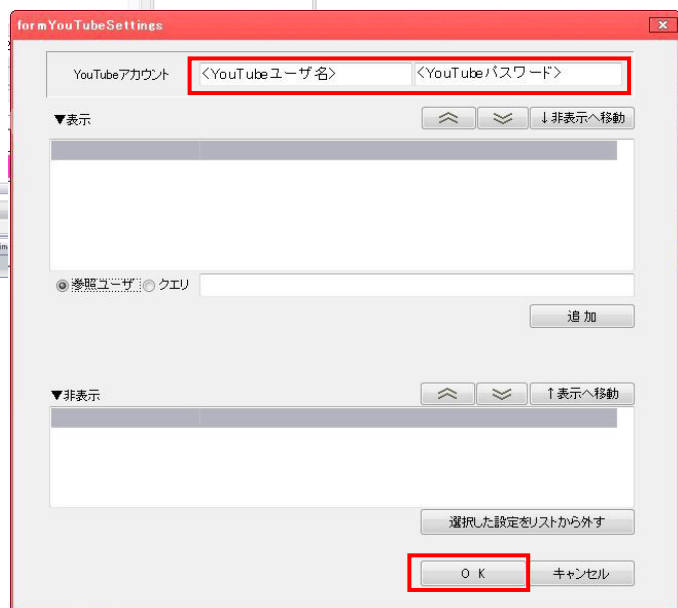

- YouTubeに投稿した動画を、にわなびで作成したページに貼る事ができます。

Q. YouTubeってなに？

A. 世界最大の無料動画共有サイトです。
編集した動画を、そのままホームページから投稿しインターネット上で視聴できます。

【YouTubeに登録しよう】

- ① 初めて利用される方は、YouTubeサイトにアクセスし、アカウントを作成します。
(アカウントの取得には、メールアドレスの入が必要になります。)

YouTubeに登録ができれば、にわ・なびにYouTubeのアカウントを設定します。

- ② YouTubeアカウント取得後、にわ・なび 設定 ⇒ YouTubeを選択します。

- ③ 赤枠内に、ユーザーアカウントを入力し、OKをクリック

以上でYouTubeのアカウント登録と設定は完了です。