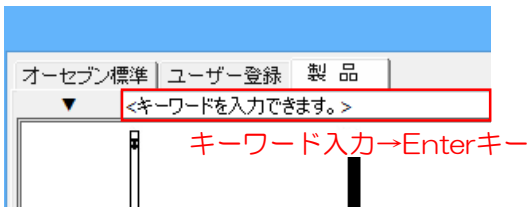

## 1 製品の文字検索

1-1：ユニットレイヤで画面左下の「製品」をクリックします。

1-2：文字検索欄に検索したいキーワードを入力し、Enterキーを押します。

検索結果が画面下に表示されます。

【選択リストで条件を選んでいるときは・・・】

選択リストでメーカー・種別・シリーズを選択して文字検索をした場合は、選択リストの条件に当てはまる製品の中から文字検索されます。

全商品の中から文字検索したい場合は選択リストをクリアしてから検索しましょう。