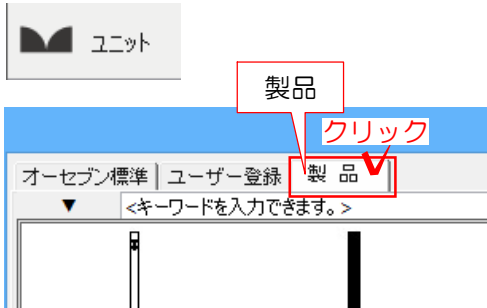

## 1 製品の文字検索

1-1：ユニットレイヤで画面左下の「製品」をクリックします。

1-2：文字検索欄に検索したいキーワードを入力し、Enterキーを押します。

検索結果が画面下に表示されます。

【選択リストで条件を選んでいるときは・・・】

選択リストでメーカー・種別・シリーズを選択して文字検索をした場合は、選択リストの条件に当てはまる製品の中から文字検索されます。

全商品の中から文字検索したい場合は選択リストをクリアしてから検索しましょう。