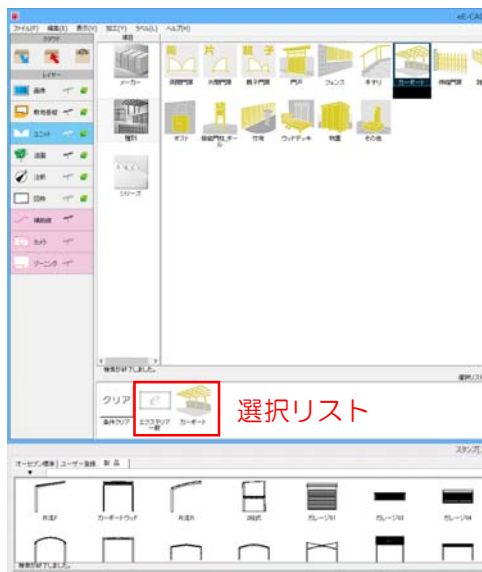

## 1 製品の文字検索

1-1：ユニットレイヤで画面左下の「製品」をクリックします。

1-2：文字検索欄に検索したいキーワードを入力し、Enterキーを押します。

検索結果が画面下に表示されます。

【選択リストで条件を選んでいるときは・・・】

選択リストでメーカー・種別・シリーズを選択して文字検索をした場合は、選択リストの条件に当てはまる製品の中から文字検索されます。

全商品の中から文字検索したい場合は選択リストをクリアしてから検索しましょう。