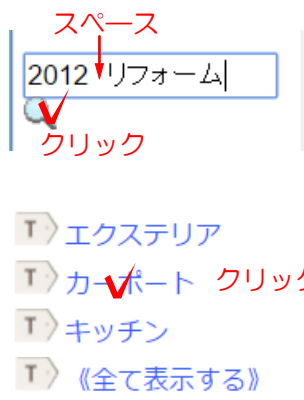

## 物件箱について

登録した物件箱の保存場所です。たくさんの物件箱の中からキーワードや進捗状況によって絞り込んで表示をしたり、キーワードで検索することが出来ます。  
一部e-Boardフル板のみの機能があります。

(1) キーワード検索  
物件名などキーワードを入れて検索出来ます。2つ以上の単語で検索したい場合は間にスペースを入れます。

(2) タグ検索  
物件箱の詳細でタグの欄に入力したキーワードで検索出来ます。同時に複数のタグを選択することは出来ません。

(3) 箱表示/リスト表示  
表示の切り替えが出来ます。リスト表示にすると物件名・現場・エンドユーザー・企業・担当者がリストで表示されます。

(4) 進捗状況で表示する  
物件の詳細で入れた進捗の状況で表示することが出来ます。

※e-BoardOneでは表示が出来ません。