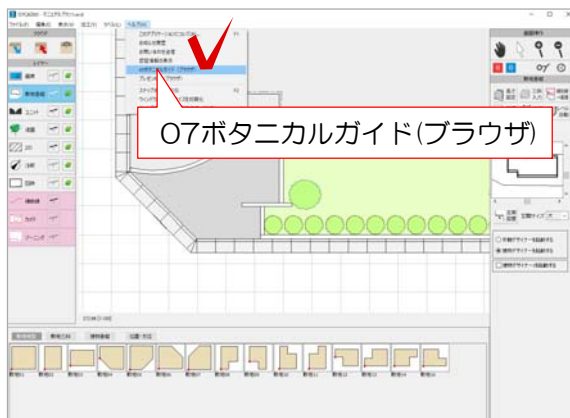

# 07ボタニカルガイド

樹木の詳細情報が閲覧・印刷できるWebページです。

CADで図面を描いていない場合でも樹木の詳細情報を閲覧・印刷できます。

CAD画面からは「緑の計画書」を選択すると配置している樹木の07ボタニカルガイドが閲覧・印刷できます。

[緑の計画書]を検索

1 ヘルプメニューから「07ボタニカルガイド(ブラウザ)」を選択します。

ブラウザの画面が開き、07ボタニカルガイドのWebページが表示されます。

樹木を検索し、閲覧・印刷しましょう。

07 ボタニカル  
樹木名または学名で検索できます。

TOP

樹木名、学名で検索  
ひら・カナ・英字

用途 地域

造園技能検定 詳しく検索

ピックアップ  
ジュンベリー シマトネリコ ソ

オーセンブからのお願い  
> 樹木画像を提供していただけませんか?